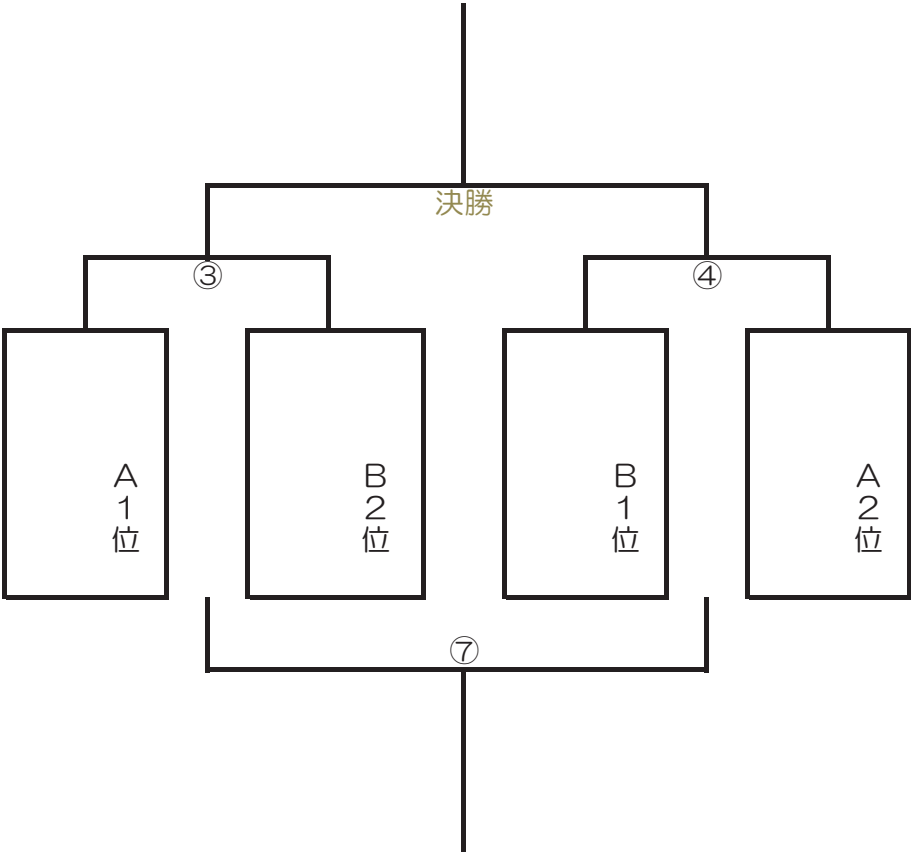

S6

時間	グループ	組み合わせ	
① 9:00 ~ 10:00	A	RESC	- ヴィトーリア
② 10:15 ~ 11:15	A	フレスカ	- バニーズ
③ 11:30 ~ 12:30	TM		-
④ 12:45 ~ 13:45	A	RESC	- フレスカ
⑤ 14:00 ~ 15:00	A	ヴィトーリア	- バニーズ
⑥ 15:15 ~ 16:15	TM		-
⑦ 16:30 ~ 17:30	A	RESC	- バニーズ
⑧ 17:45 ~ 18:45	A	ヴィトーリア	- フレスカ

S7

時間	グループ	組み合わせ	
① 9:00 ~ 10:00	B	パストゥーロ	- セレッソ
② 10:15 ~ 11:15	B	ハリマ	- ディオッサ
③ 11:30 ~ 12:30	TM		-
④ 12:45 ~ 13:45	B	パストゥーロ	- ハリマ
⑤ 14:00 ~ 15:00	B	セレッソ	- ディオッサ
⑥ 15:15 ~ 16:15	TM		-
⑦ 16:30 ~ 17:30	B	パストゥーロ	- ディオッサ
⑧ 17:45 ~ 18:45	B	セレッソ	- ハリマ

上位トーナメント

下位トーナメント