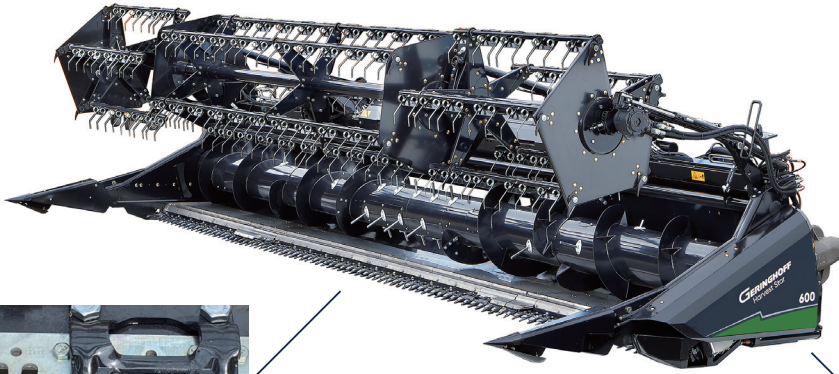

ジョンディア コンバイン用

折りたたみリールヘッダー HV・HVVシリーズ

Harvest Star
Harvest Star Vario

移動用トレーラー不要で効率的な作業を実現!

移動走行用に折りたたみが可能

付属のコントローラーと本機の操作で収納・展開を簡単に行うことができます。1-2分程度で完了するため、作業間のロスを短縮。これにより移動用のトレーラーが不要となり、トレーラーに乗せ換える時間やコストを削減できます。

キャビンからの視認性

この状態で走行

ヘッダーを上げた状態でも走行中の視認性を確保できます。

※写真はジョンディアコンバイン JD-S770

最大限のパフォーマンスと最小限のサービス

オーガはギアボックス駆動、ナイフは油圧駆動であるため、ベルトやチェーンがありません。これによりサービスコストを抑えることが可能に。オーガにはスリックラッチを搭載し、異物による損傷から保護します。

ナイフは1分間に1200回ストローク。更に振動が少ない設計であるため、強力な切断を実現します。表裏交互に配置された特殊デザインにより、雑草の混ざった圃場でも威力を発揮します。

仕様とオプション

サイドカッター

オプションでサイドカッターの取り付けが可能。

伸縮テーブル (HVVシリーズのみ)

HVVシリーズは油圧によりテーブルを伸縮できます。(最大50cm伸長)

主要諸元

型式	作業幅	走行幅	リール径	重さ
	m	m	cm	kg
HVシリーズ Harvest Star				
HV540	5.4	3.2	90	2640
HV600	6.0	3.2		2700
HV630	6.3	3.5		2750
HV660	6.6	3.5		2800
HV690	6.9	3.8		2920
HV720	7.2	3.8		3010
HV750	7.5	4.2		3050
HV780	7.8	4.2		3100

型式	作業幅	走行幅	リール径	重さ
	m	m	cm	kg
HVVシリーズ Harvest Star Vario テーブル伸長タイプ				
HVV540	5.4	3.2	90	3080
HVV600	6.0	3.2		3180
HVV660	6.6	3.5		3340
HVV690	6.9	3.8		3410
HVV720	7.2	3.8		3450

作業動画はこちらから

ヤンマーアグリジャパン株式会社 北海道支社