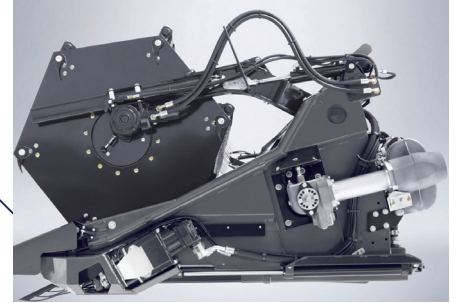

ジョンディア コンバイン用

折りたたみリールヘッダー HV・HVVシリーズ

Harvest Star
Harvest Star Vario

移動用トレーラー不要で効率的な作業を実現!

移動走行用に折りたたみが可能

付属のコントローラーと本機の操作で収納・展開を簡単に行うことができます。1-2分程度で完了するため、作業間のロスを短縮。これにより移動用のトレーラーが不要となり、トレーラーに乗せ換える時間やコストを削減できます。

キャビンからの視認性

この状態で走行

ヘッダーを上げた状態でも走行中の視認性を確保できます。

※写真はジョンディアコンバイン JD-S770

最大限のパフォーマンスと最小限のサービス

オーガはギアボックス駆動、ナイフは油圧駆動であるため、ベルトやチェーンがありません。これによりサービスコストを抑えることが可能に。オーガにはスリックラッチを搭載し、異物による損傷から保護します。

ナイフは1分間に1200回ストローク。更に振動が少ない設計であるため、強力な切断を実現します。表裏交互に配置された特殊デザインにより、雑草の混ざった圃場でも威力を発揮します。

仕様とオプション

サイドカッター

オプションでサイドカッターの取り付けが可能。

伸縮テーブル (HVVシリーズのみ)

HVVシリーズは油圧によりテーブルを伸縮できます。(最大50cm伸長)

主要諸元

型式	作業幅	走行幅	リール径	重さ
	m	m	cm	kg
HVシリーズ Harvest Star				
HV540	5.4	3.2	90	2640
HV600	6.0	3.2		2700
HV630	6.3	3.5		2750
HV660	6.6	3.5		2800
HV690	6.9	3.8		2920
HV720	7.2	3.8		3010
HV750	7.5	4.2		3050
HV780	7.8	4.2		3100