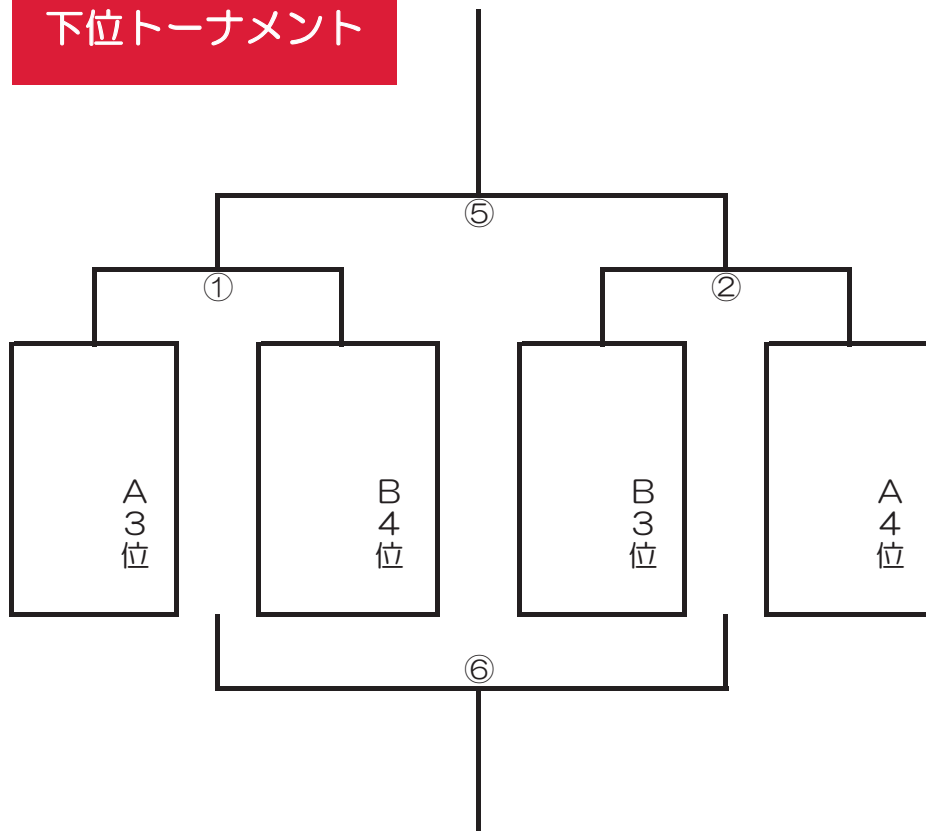

S6		
時間	グループ	組み合わせ
① 9:00 ~ 9:45	A	RESC - セレッソ
② 10:00 ~ 10:45	A	バニーズ - フレスカ
③ 11:00 ~ 11:45	TM	-
④ 12:00 ~ 12:45	A	RESC - バニーズ
⑤ 13:00 ~ 13:45	A	セレッソ - フレスカ
⑥ 14:00 ~ 14:45	TM	-
⑦ 15:00 ~ 15:45	A	RESC - フレスカ
⑧ 16:00 ~ 16:45	A	セレッソ - バニーズ

上位トーナメント

下位トーナメント

S6		
時間	グループ	組み合わせ
① 10:00 ~ 10:45	①	A3位 - B4位
② 11:00 ~ 11:45	③	A1位 - B2位
③ 12:00 ~ 12:45	TM	-
④ 13:00 ~ 13:45	⑤	①勝ち - ②勝ち
⑤ 14:00 ~ 14:45		
⑥ 15:00 ~ 15:45	決勝	③勝ち - ④勝ち
⑦ 16:00 ~ 16:45	TM	-

S7		
時間	グループ	組み合わせ
① 10:00 ~ 10:45	②	B3位 - A4位
② 11:00 ~ 11:45	④	B1位 - A2位
③ 12:00 ~ 12:45	TM	-
④ 13:00 ~ 13:45	⑥	①負け - ②負け
⑤ 14:00 ~ 14:45	⑦	③負け - ④負け
⑥ 15:00 ~ 15:45		
⑦ 16:00 ~ 16:45	TM	-