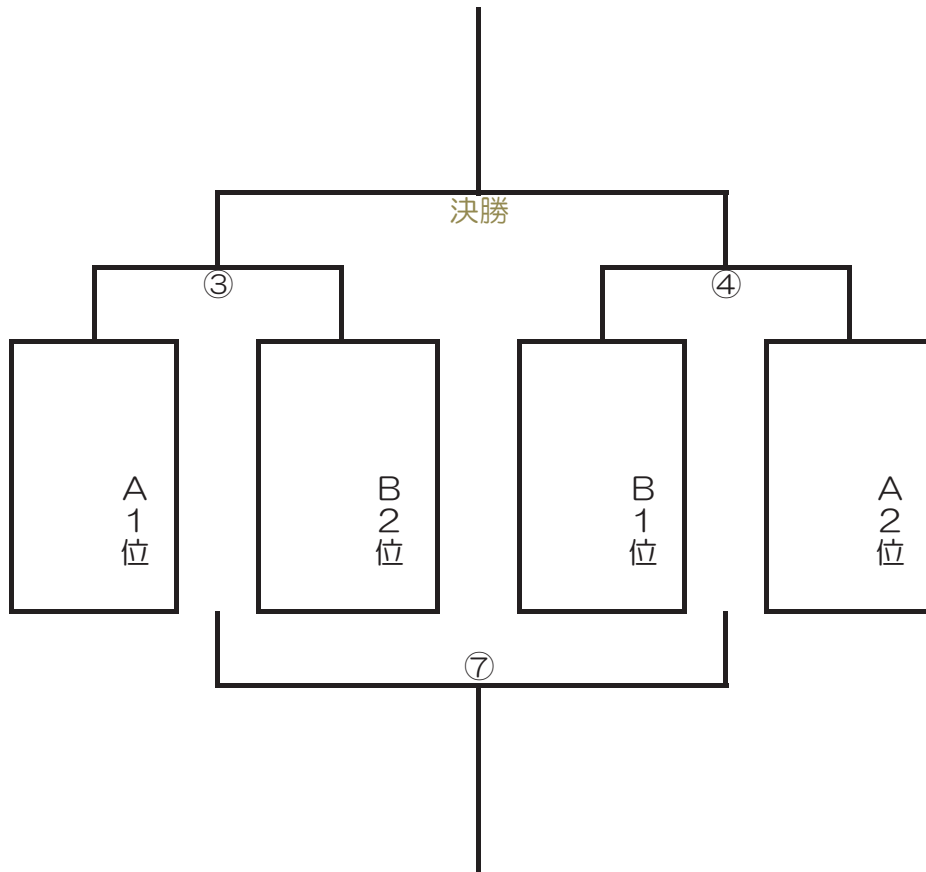

S6		
時間	グループ	組み合わせ
① 9:00 ~ 9:45	A	RESC - セレッソ
② 10:00 ~ 10:45	A	バニーズ - フレスカ
③ 11:00 ~ 11:45	TM	-
④ 12:00 ~ 12:45	A	RESC - バニーズ
⑤ 13:00 ~ 13:45	A	セレッソ - フレスカ
⑥ 14:00 ~ 14:45	TM	-
⑦ 15:00 ~ 15:45	A	RESC - フレスカ
⑧ 16:00 ~ 16:45	A	セレッソ - バニーズ

上位トーナメント

下位トーナメント

S6		
時間	グループ	組み合わせ
① 10:00 ~ 10:45	①	A3位 - B4位
② 11:00 ~ 11:45	③	A1位 - B2位
③ 12:00 ~ 12:45	TM	-
④ 13:00 ~ 13:45	⑤	①勝ち - ②勝ち
⑤ 14:00 ~ 14:45		
⑥ 15:00 ~ 15:45	決勝	③勝ち - ④勝ち
⑦ 16:00 ~ 16:45	TM	-

S7		
時間	グループ	組み合わせ
① 10:00 ~ 10:45	②	B3位 - A4位
② 11:00 ~ 11:45	④	B1位 - A2位
③ 12:00 ~ 12:45	TM	-
④ 13:00 ~ 13:45	⑥	①負け - ②負け
⑤ 14:00 ~ 14:45	⑦	③負け - ④負け
⑥ 15:00 ~ 15:45		
⑦ 16:00 ~ 16:45	TM	-