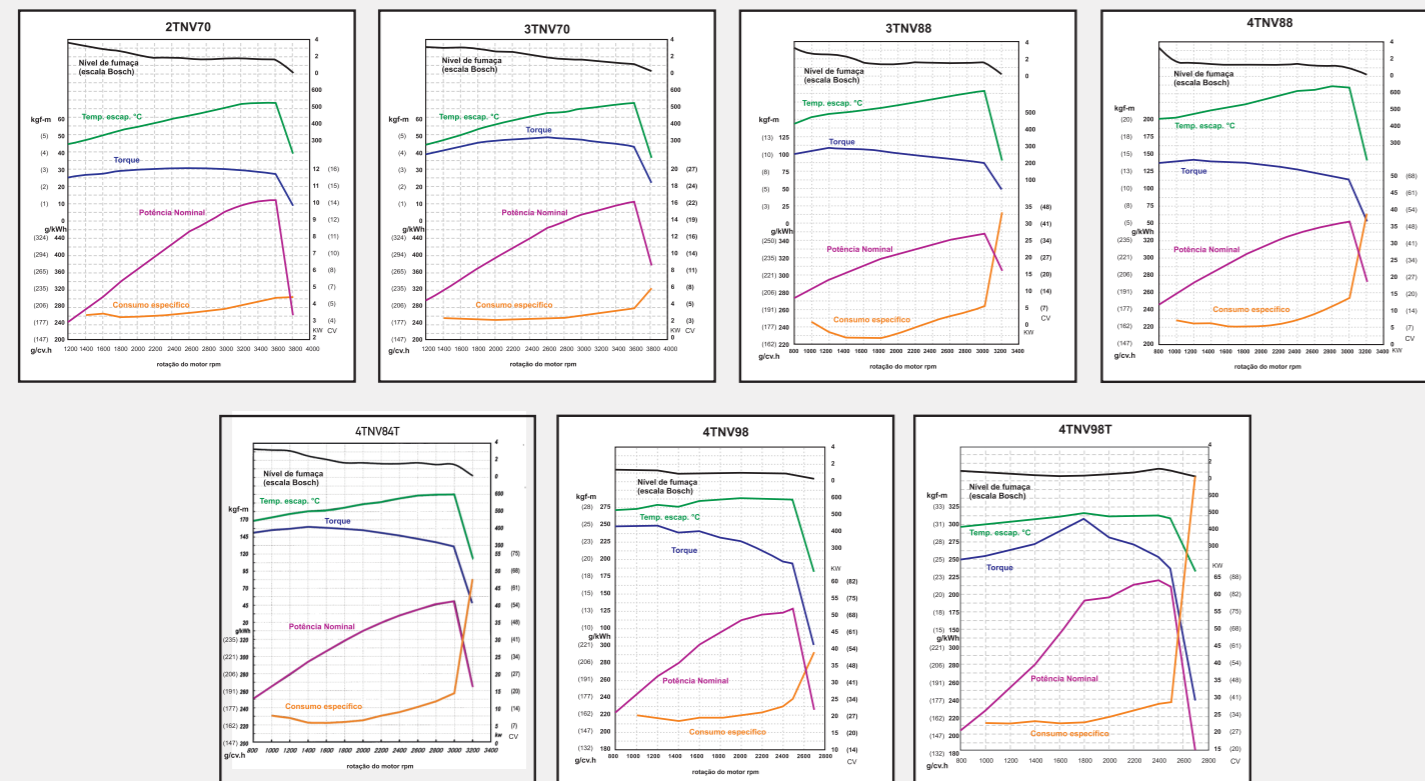

ESPECIFICAÇÕES TÉCNICAS

Motores Estacionários Série TNV

MODELO	2TNV70	3TNV70		3TNV82		3TNV88		4TNV88		4TNV84T		4TNV98		4TNV98T		4TNV106T	
	ASA	GGE	ASA	GGE	GGE	DSA	GGE	DSA	GGE	DSA	GGE	NSA	GGE	NSA	GGE		
TIPO	INJEÇÃO INDIRETA (IDI)								MOTOR DIESEL, 4 TEMPOS, REFRIGERADO A ÁGUA								
COMBUSTÃO	INJEÇÃO INDIRETA (IDI)								INJEÇÃO DIRETA (IDI)								
Nº CILINDROS	2		3				4				6						
QUANTIDADE DE VÁLVULAS	4		6				8				16						
DIAM X CURSO	mm 70 X 74		82 X 84				88 X 90				98 X 110				106 X 125		
CILINDRADAS	Lítr	0,570	0,854		1,331		1,642		2,19		1,995		3,319		4,412		
POTÊNCIA CONTÍNUA	RPM	1500	1800		1500		1800		1500		1800		1500		1800		
NBR-ISO-3046/1	KW	6,1	7,3		9,9		12		14,7		16,4		19,1		24,3		
	CV	8,3	9,9		13,5		16,3		20		22,3		26,6		32,9		
POTÊNCIA NOMINAL	RPM	3600	1800		3600		1800		3600		1800		3600		1800		
NBR-ISO-3046/1	KW	10,2	4,7		8		16,3		16,2		26,8		18		21,6		
	CV	13,9	6,4		10,9		22,2		22		36,4		24,5		29,4		
SISTEMA DE ARREFECIMENTO	A ÁGUA (RADIADOR)																
SISTEMA DE PARTIDA	ELÉTRICO 12 VOLTS																
COMPRIMENTO	mm	556	614		750		790		832		846		884		884		912
LARGURA	mm	452	452		590		590		590		580		606		606		606
ALTURA	mm	680	680		818		818		818		710		897		897		905
PESO APROXIMADO	kg	137	167		152		186		213		240		308		295		318

Informações importantes:

- Os motores TNV foram desenvolvidos baseados no conceito 'limpo e silencioso' para não agredir o meio ambiente
- Maior força gerada pelo governador, assegurando menor variação da rotação
- Controlador que ajusta a injeção de acordo com a carga da máquina, evitando o desperdício de combustível

CURVA DE POTÊNCIA DOS MOTORES

Os níveis de emissão e consumo de combustível podem variar com a temperatura ambiente, pressão barométrica, umidade, tipo e qualidade de combustível, parâmetros de instalação, instrumentação de medição e outras condições.

YANMAR

MOTORES ESTACIONÁRIOS