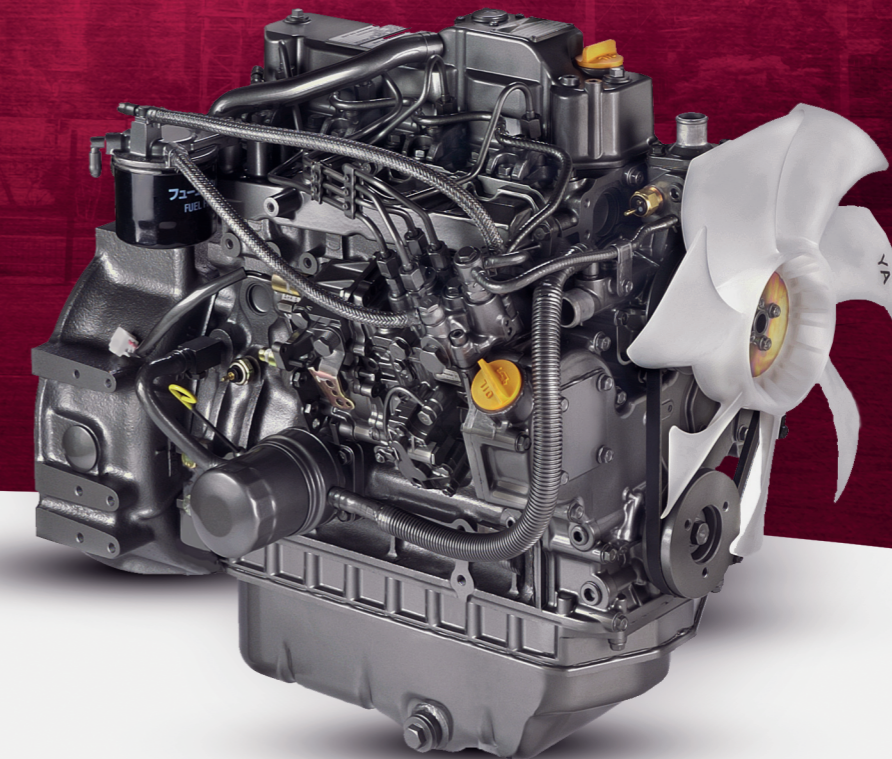

SÉRIE TNV

www.yanmar.com/br

YANMAR SOUTH AMERICA
INDÚSTRIA DE MÁQUINAS LTDA.

@yanmarbrasil

/yanmarbrasil

yanmar-brasil

(19) 3801-9200

SOLICITE UM
ORÇAMENTO