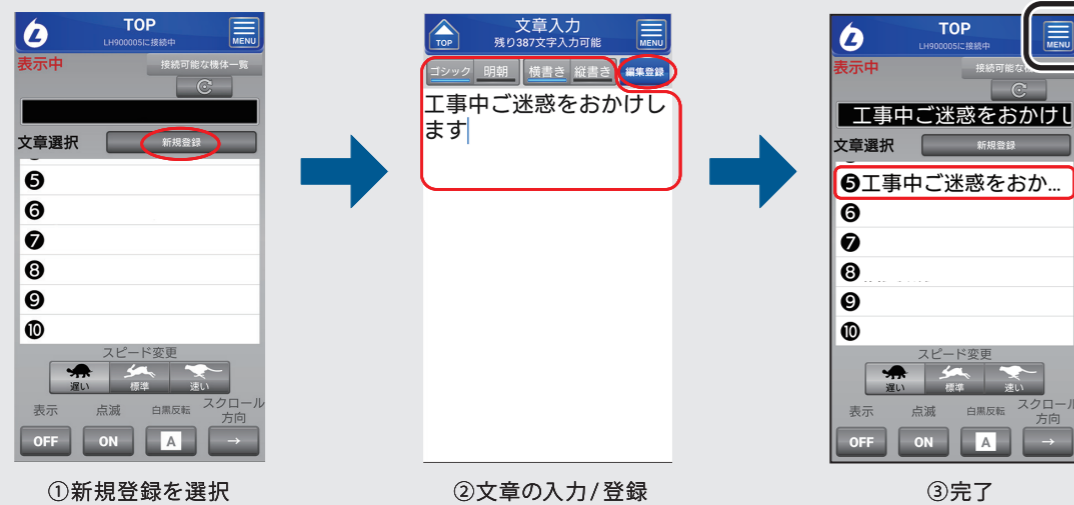

yanmar.com

軽い! 貼れる! 曲がる!

■ 使用例

■ 操作パネル

↓こういう事ができます↓

- 登録文章の選択**

本体に登録した文章を選べます。
※本体は 400 文字 × 10 通りまで登録可能。
- 文字スピード変更**

文字の流れるスピードを、遅い / 標準 / 速い から選択可能。

遅い 標準 速い
- 表示 白 / 黒 反転**

文字のみの発光と、背景のみの発光が選べる。

下水道工事 下水道工事
- 明るさ切替**

本体操作パネルのみ
明るさを 3 段階に調整可能。

足元にご注 足元にご注 足元にご注
- スクロール方向変更**

文字が流れる方向を変えられます。

← 入口 出口 →
- 点灯 / 消灯**

登録文章の点灯と消灯を選択。

点灯 **車が出ます** 消灯
- 点滅表示**

表示内容の点滅が可能。

急カーブ!

▶ **ケータイで文章の作成**ができます。編集・転送も可能 Bluetooth (スマホ)

▶ **パソコンでも文章の作成**ができます。本体の接続にUSBを使用

▶ メニューボタン

※スマホアプリのみ

こういう事ができます →