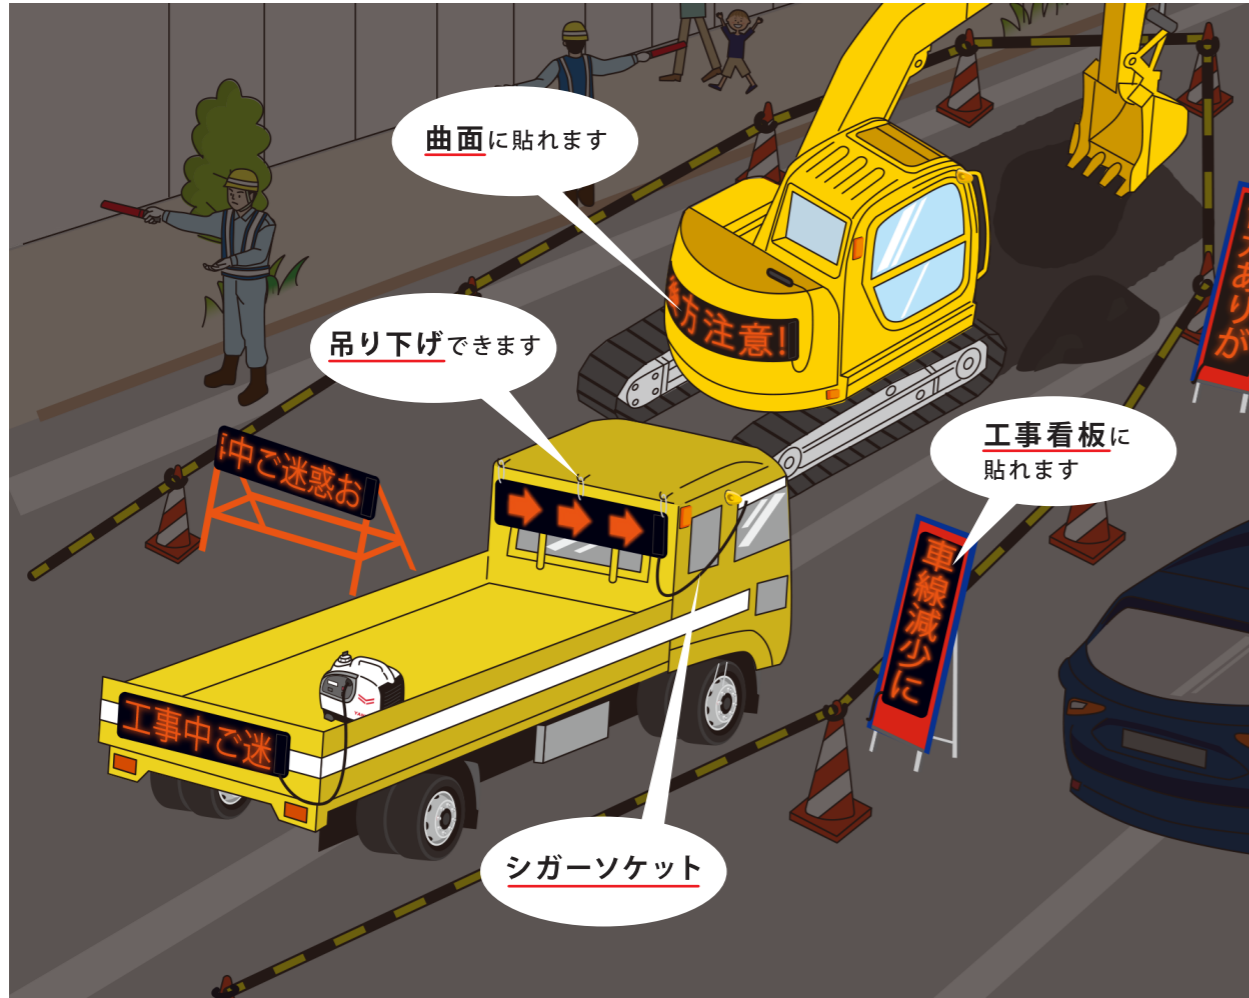

yanmar.com

軽い! 貼れる! 曲がる!

■ 使用例

■ 操作パネル

↓こういう事ができます↓

- 登録文章の選択**

本体に登録した文章を選べます。
※本体は 400 文字 × 10 通りまで登録可能。
- 文字スピード変更**

文字の流れるスピードを、遅い / 標準 / 速い から選択可能。