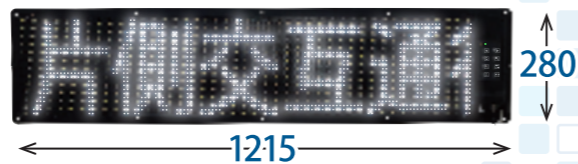

12Vも 24VもOK!

LIGHT BOY

LED電光掲示板

DF123A (オレンジ) / DF123W (白)

—フレキシブル 電光掲示板—

デジタル文字シート

約 1,200mm x 280mm x 最小厚さ 5mm

表示機能一覧

表示機能一覧	ケータイ (アプリ)	操作パネル (本体)
新規文章登録	○	-
入力履歴の編集	○	-
表示切替 (戻る / 進む)	○	○
文字スピード変更	○	○
白 / 黒 反転	○	○
スクロール方向切替	○	○
点灯 / 消灯	○	○
点滅	○	○
明るさ切替	-	○
タイマー設定	○	-

ラインナップ

型式: DF123A

型式: DF123W

■外形寸法図 (単位: mm)

■仕様

型式		DF123A	DF123W	
入力	AC	電圧 (V)	AC:100	AC:100
		周波数 (Hz)	50/60	50 / 60
		電流 (A)	0.24	0.24
	DC※1	電圧 (V)	12/24/48	12/24/48
	電流 (A)	2A max	1A max	
表示ランプ	種類	LED	LED	
	表示色	オレンジ	白	
	ドット数	24x128	24x128	
	シート (LxWxH)	280x1215x30	280x1215x30	
寸法 (mm)	ACアダプター	115x50x40	115x50x40	
	収納ケース (LxWxH)	350x1320x50	350x1320x50	
	シート	2.6	2.6	
質量 (kg)	ACアダプター	0.55	0.55	
	収納ケース	1.1	1.1	
	総質量 (kg)	4.25	4.25	
使用可能温度範囲 (°C)	-10 ~ 40	-10 ~ 40		