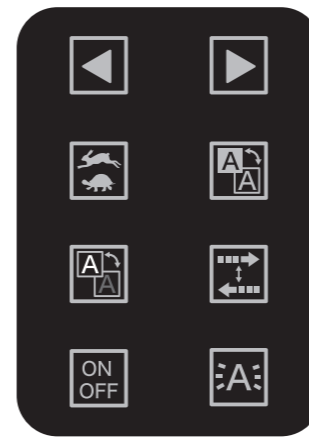

yanmar.com

軽い! 貼れる! 曲がる!

■ 使用例

■ 操作パネル

↓こういう事ができます↓

- 登録文章の選択**

本体に登録した文章を選べます。
※本体は 400 文字 × 10 通りまで登録可能。
- 文字スピード変更**

文字の流れるスピードを、遅い / 標準 / 速い から選択可能。

遅い 標準 速い
- 表示 白 / 黒 反転**

文字のみの発光と、背景のみの発光が選べる。

下水道工事 下水道工事
- 明るさ切替**

本体操作パネルのみ
明るさを 3 段階に調整可能。

足元にご注 足元にご注 足元にご注
- スクロール方向変更**

文字が流れる方向を変えられます。

← 入口 出口 →
- 点灯 / 消灯**

登録文章の点灯と消灯を選択。