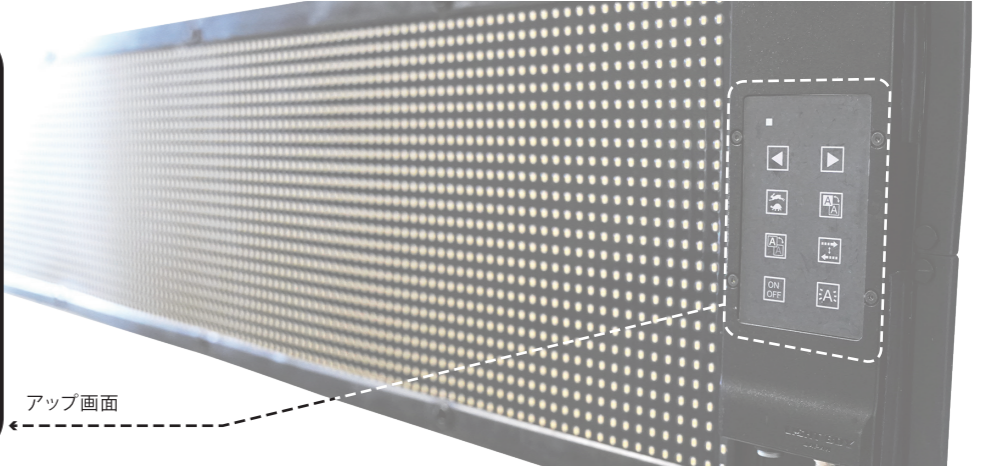

yanmar.com

軽い! 貼れる! 曲がる!

■ 使用例

■ 操作パネル

↓こういう事ができます↓

- 登録文章の選択**

本体に登録した文章を選べます。
※本体は 400 文字 × 10 通りまで登録可能。
- 文字スピード変更**

文字の流れるスピードを、遅い / 標準 / 速い から選択可能。

遅い 標準 速い
- 表示 白 / 黒 反転**

文字のみの発光と、背景のみの発光が選べる。

下水道工事 下水道工事
- 明るさ切替**

本体操作パネルのみ
明るさを 3 段階に調整可能。

足元にご注 足元にご注 足元にご注
- スクロール方向変更**

文字が流れる方向を変えられます。

← 入口 出口 →
- 点灯 / 消灯**

登録文章の点灯と消灯を選択。