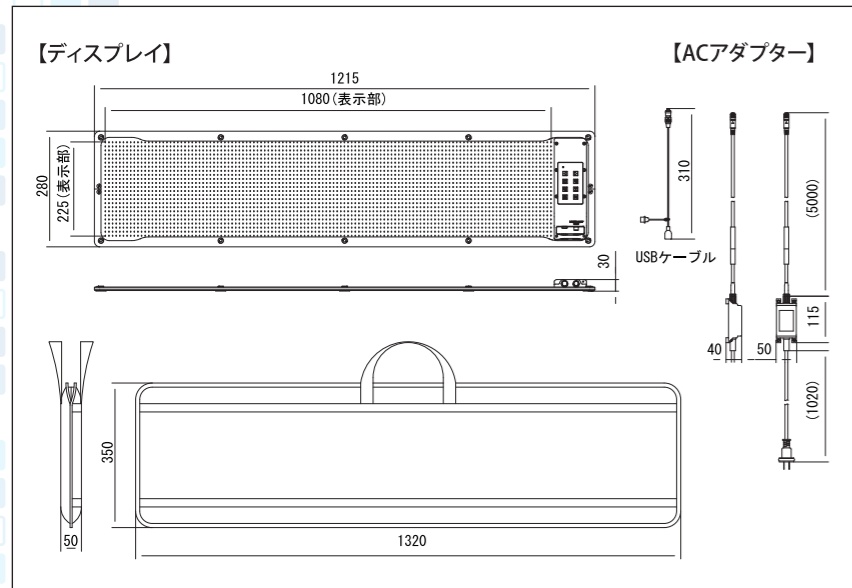

12Vも 24VもOK!

LIGHT BOY

LED電光掲示板

DF123A (オレンジ) / DF123W (白)

—フレキシブル 電光掲示板—

デジタル文字シート

約 1,200mm x 280mm x 最小厚さ 5mm

表示機能一覧

表示機能一覧	ケータイ (アプリ)	操作パネル (本体)
新規文章登録	○	-
入力履歴の編集	○	-
表示切替 (戻る / 進む)	○	○
文字スピード変更	○	○
白 / 黒 反転	○	○
スクロール方向切替	○	○
点灯 / 消灯	○	○
点滅	○	○
明るさ切替	-	○
タイマー設定	○	-

ラインナップ

型式: DF123A

型式: DF123W

■外形寸法図 (単位: mm)

■仕様

型式		DF123A	DF123W	
入力	AC	電圧 (V)	AC:100	AC:100
		周波数 (Hz)	50/60	50 / 60
		電流 (A)	0.24	0.24
	DC※1	電圧 (V)	12/24/48	12/24/48
	電流 (A)	2A max	1A max	
表示ランプ	種類	LED	LED	
	表示色	オレンジ	白	
	ドット数	24x128	24x128	
	シート (LxWxH)	280x1215x30	280x1215x30	
寸法 (mm)	ACアダプター	115x50x40	115x50x40	
	収納ケース (LxWxH)	350x1320x50	350x1320x50	
	シート	2.6	2.6	
質量 (kg)	ACアダプター	0.55	0.55	
	収納ケース	1.1	1.1	
	総質量 (kg)	4.25	4.25	
使用可能温度範囲 (°C)	-10 ~ 40	-10 ~ 40		